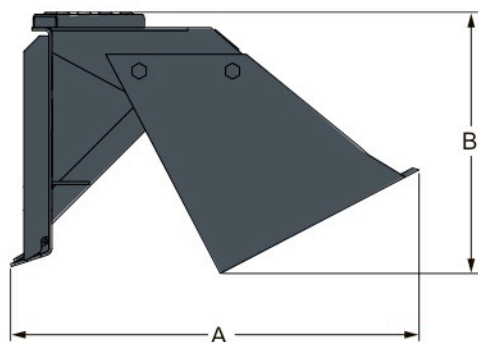

Εφαρμογές

- Δημοτικά έργα
- Παιδικόι σταθμοί
- Διαμόρφωση εξωτερικών χώρων
- Πάρκα

	Κωδικός στοιχείου	Συμβατό με φορτωτή
Σκαπτικό 12 ιντσών (30 cm)	6719754	S100, S130, S150, S160, S175, S185, S205, S220, S250, S300, S330, S630, S650, S770, A770, T140, T190
Σκαπτικό 16 ιντσών (41 cm)	6719755	S100, S130, S150, S160, S175, S185, S205, S220, S250, S300, S330, S630, S650, S770, A770, T140, T190
Σκαπτικό 25 ιντσών (63 cm)	6719756	S130, S150, S160, S175, S185, S205, S220, S250, S300, S330, S630, S650, S770, A770, T140, T190
Σκαπτικό 30 ιντσών (76 cm)	6719757	S130, S150, S160, S175, S185, S205, S220, S250, S300, S330, S630, S650, S770, A770, T140, T190
Σκαπτικό 36 ιντσών (91 cm)	6719758	S130, S150, S160, S175, S185, S205, S220, S250, S300, S330, S630, S650, S770, A770, T140, T190

Βάρη και διαστάσεις

	Βάρος λειτουργίας (kg)	Βάρος κατά την αποστολή (kg)	Συνολικό πλάτος (C) (mm)	Συνολικό ύψος (B) (mm)	Συνολικό μήκος (A) (mm)
Σκαπτικό 12 ιντσών (30 cm)	116	125	1153	719	1372
Σκαπτικό 16 ιντσών (41 cm)	120	129	1153	745	1382
Σκαπτικό 25 ιντσών (63 cm)	132	141	1153	738	1325
Σκαπτικό 30 ιντσών (76 cm)	139	148	1153	759	1337
Σκαπτικό 36 ιντσών (91 cm)	147	156	1153	776	1343

Χαρακτηριστικά και απόδοση

	Βάθος εκσκαφής (mm)	Πλάτος εκσκαφής (mm)
Σκαπτικό 12 ιντσών (30 cm)	1219	305
Σκαπτικό 16 ιντσών (41 cm)	1219	406
Σκαπτικό 25 ιντσών (63 cm)	1219	635
Σκαπτικό 30 ιντσών (76 cm)	1219	762
Σκαπτικό 36 ιντσών (91 cm)	1219	914